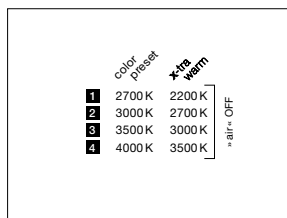

3. parete

Occhio air
powered by
Casambi

Occhio air (standard) Bluetooth-Steuerung über Occhio air App oder »air« controller (optional) Steuerung einzelner Leuchten, Gruppen und Szenen

sospeso up (1.) sospeso flat/pure (2.)

Schalterposition: »air« + SENSOR
»air« + »touchless control« (Bluetooth- und Gestensteuerung), Steuerung via »touchless control« und Occhio air App oder »air« controller, schalten, dimmen, »color tune« (Farbtemperatur stufenlos einstellbar), keine externe Dimmung möglich, Steuerung und Sensoren über Occhio air App deaktivierbar

Schalterposition: **1 2 3 4** = »air« OFF
Farbtemperatur einstellbar entsprechend gewählter Konfiguration (4 Stufen, siehe 4.), Phasenabschnittdimmung möglich, Occhio air deaktiviert

sospeso cloud

»air« + »touchless control« (Bluetooth- und Gestensteuerung), Steuerung via »touchless control« und Occhio air App oder »air« controller, schalten, dimmen, »color tune« (Farbtemperatur stufenlos einstellbar), keine externe Dimmung möglich, Steuerung und Sensoren über Occhio air App deaktivierbar

basso/sogno

»air« + »touchless control« (Bluetooth- und Gestensteuerung), Steuerung via »touchless control« und Occhio air App oder »air« controller, schalten, dimmen, »color tune« (Farbtemperatur stufenlos einstellbar), Steuerung und Sensoren über Occhio air App deaktivierbar

parete (3.)

Schalterposition: »air«
Steuerung via Occhio air App oder »air« controller, schalten, dimmen, »color tune« (Farbtemperatur stufenlos einstellbar), keine externe Dimmung möglich

Schalterposition: **1 2 3 4** = »air« OFF
Farbtemperatur einstellbar entsprechend gewählter Konfiguration (4 Stufen, siehe 4.), Phasenabschnittdimmung möglich, Occhio air deaktiviert

piena/scura up (1.) piena/scura flat (2.)

Schalterposition: »air« + SENSOR
»air« (Bluetoothsteuerung), Steuerung via Occhio air App oder »air« controller, schalten, dimmen, »color tune« (Farbtemperatur stufenlos einstellbar), keine externe Dimmung möglich, keine Gestensteuerung bei piena und scura

Schalterposition: **1 2 3 4** = »air« OFF
Farbtemperatur einstellbar entsprechend gewählter Konfiguration (4 Stufen, siehe 4.), Phasenabschnittdimmung möglich, Occhio air deaktiviert