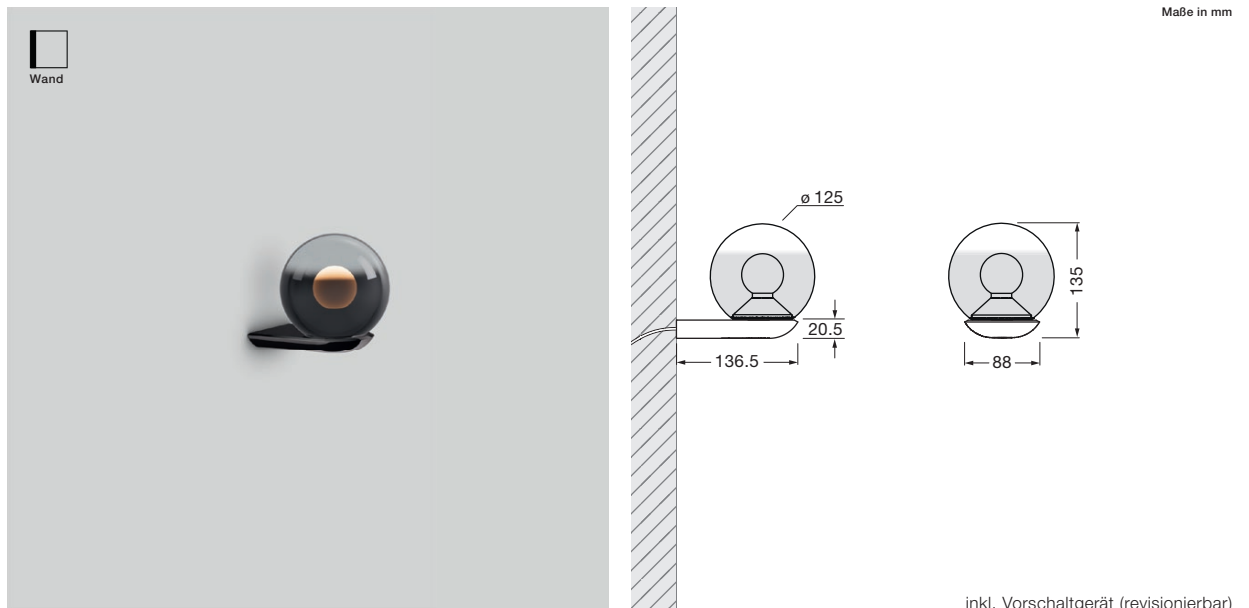

Luna parete Datenblatt

LED Wandleuchte mit kugelförmigen head und gerichtetem Lichtaustritt nach oben und einem Glaskugeldurchmesser von 125 mm. Die innovative LED-Fireball-Technologie erzeugt eine besondere Lichtwirkung – direkt abstrahlendes Licht nach oben sowie atmosphärisches Leuchten des Fireballs innerhalb der Glaskugel.

Version mit integriertem Vorschaltgerät für Aufputzmontage, Anschluss an 230 V AC Netzspannung. Glasschirm sowie Fireball für Wartungszwecke abnehmbar, LED wechselbar. Steuerbar via Occhio air oder alternativ dimmbar via Phaseabschnittdimmer*. Die Farbtemperatur ist stufenlos steuerbar via Occhio air von 2700–4000 K (optional 2200–3500 K).

inkl. Vorschaltgerät (revisionierbar)

technische Daten Luna parete

Eigenschaften	Material	Aluminium, Glas, PVD beschichtet, Stahl, Kunststoff,
	Gewicht	0,8 kg
Oberfläche	head / body / base	dark chrome, phantom
Occhio »color tune« LED	mittlere Lebensdauer	> 50,000 Std.
	Energieeffizienzklasse (Lichtausbeute)	G (50 lm/W)
	Leistung	LED 9 W (inkl. Vorschaltgerät 13 W, standby < 0,5 W)
	Farbwiedergabeindex	CRI Ra 95
	Farbtemperatur (Farbkonsistenz)	2700–4000 K (2-step) 2200–3500 K (2-step)
Elektrik	Dimmung	Occhio air oder via Phasenabschnittdimmer* (am Vorschaltgerät umschaltbar)
	Anschluss	230 V AC
	Powerfaktor Netzteil (cos ϕ1)	0,9
	Flimmer / Stroboskop-Effekt	< 1 (PstLM) / 0,4 (SVM)
	zulässige Betriebsbedingung	max. 30°C nur im Innenbereich betreiben

*Liste kompatibler Dimmer: www.occhio.com/dim, Phasenabschnittdimmer und Occhio air nicht kombinierbar