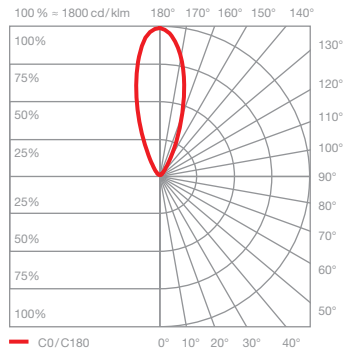

Luna parete Lichtwirkungen

uplight

gerichtetes, blendfreies Uplight
(Occhio fireball Optik), Abstrahlwinkel ca. 50°

Lichtquelle: Occhio fireball

Lichtstrom : high color 9 W 550 lm