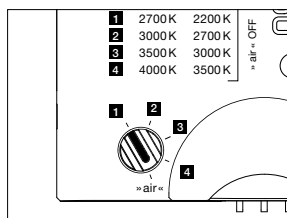

2. sospeso/piena/scura flat/sospeso pure

3. parete