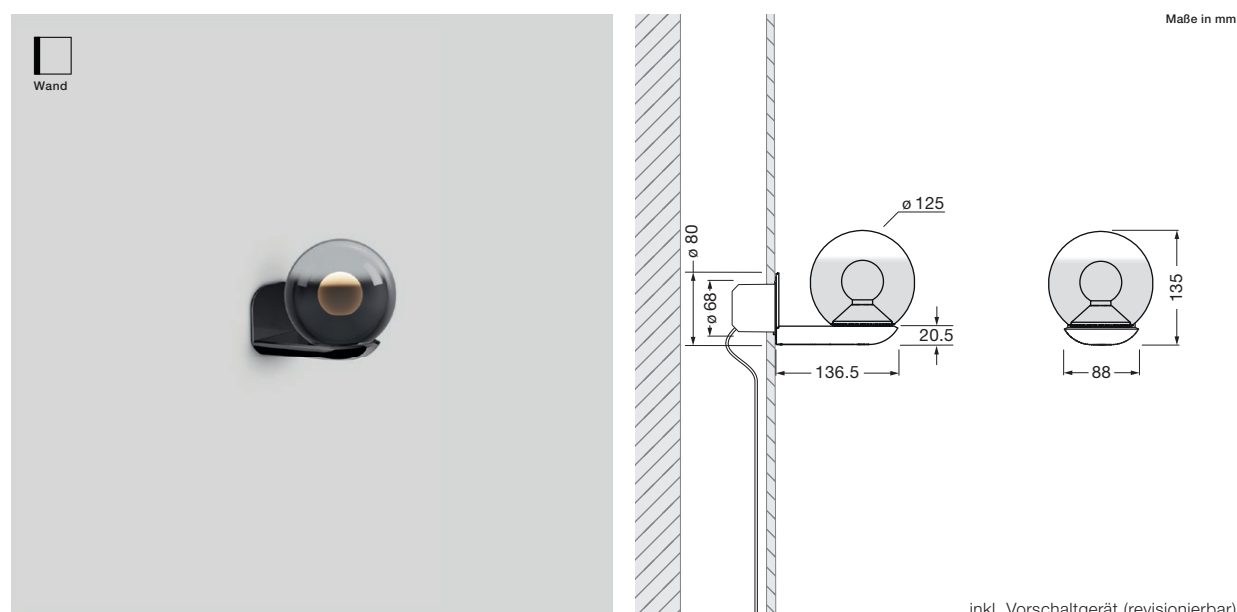

Luna parete cover Datenblatt

LED Wandleuchte mit kugelförmigen head und gerichtetem Lichtaustritt nach oben und einem Glaskugeldurchmesser von 125 mm. Die innovative LED-Fireball-Technologie erzeugt eine besondere Lichtwirkung – direkt abstrahlendes Licht nach oben sowie atmosphärisches Leuchten des Fireballs innerhalb der Glaskugel.

Version mit integriertem Vorschaltgerät und Blende zur Montage auf 68 mm Wanddosen, Anschluss an 230 V AC Netzspannung. Glasschirm sowie Fireball für Wartungszwecke abnehmbar, LED wechselbar. Steuerbar via Occhio air oder alternativ dimmbar via Phasenabschnittdimmer*. Die Farbtemperatur ist stufenlos steuerbar via Occhio air von 2700–4000 K (optional 2200–3500 K).

technische Daten Luna parete cover

Eigenschaften	Material	Aluminium, Glas, PVD beschichtet, Stahl, Kunststoff,
	Gewicht	0,9 kg
Oberfläche	head / body / base	dark chrome, phantom
Occhio »color tune« LED	mittlere Lebensdauer	> 50,000 Std.
	Energieeffizienzklasse (Lichtausbeute)	G (50 lm/W)
	Leistung	LED 9 W (inkl. Vorschaltgerät 13 W, standby < 0,5 W)
	Farbwiedergabeindex	CRI Ra 95
	Farbtemperatur (Farbkonsistenz)	2700–4000 K (2-step) 2200–3500 K (2-step)
Elektrik	Dimmung	Occhio air oder via Phasenabschnittdimmer* (am Vorschaltgerät umschaltbar)
	Anschluss	230 V AC
	Powerfaktor Netzteil (cos φ1)	0,9
	Flimmer / Stroboskop-Effekt	< 1 (PstLM) / 0,4 (SVM)
	zulässige Betriebsbedingung	max. 30°C nur im Innenbereich betreiben