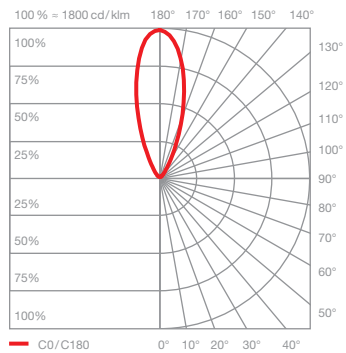

Luna parete cover Lichtwirkungen

uplight

gerichtetes, blendfreies Uplight
(Occhio fireball Optik), Abstrahlwinkel ca. 50°

Lichtquelle: Occhio fireball

Lichtstrom : high color 9 W 550 lm