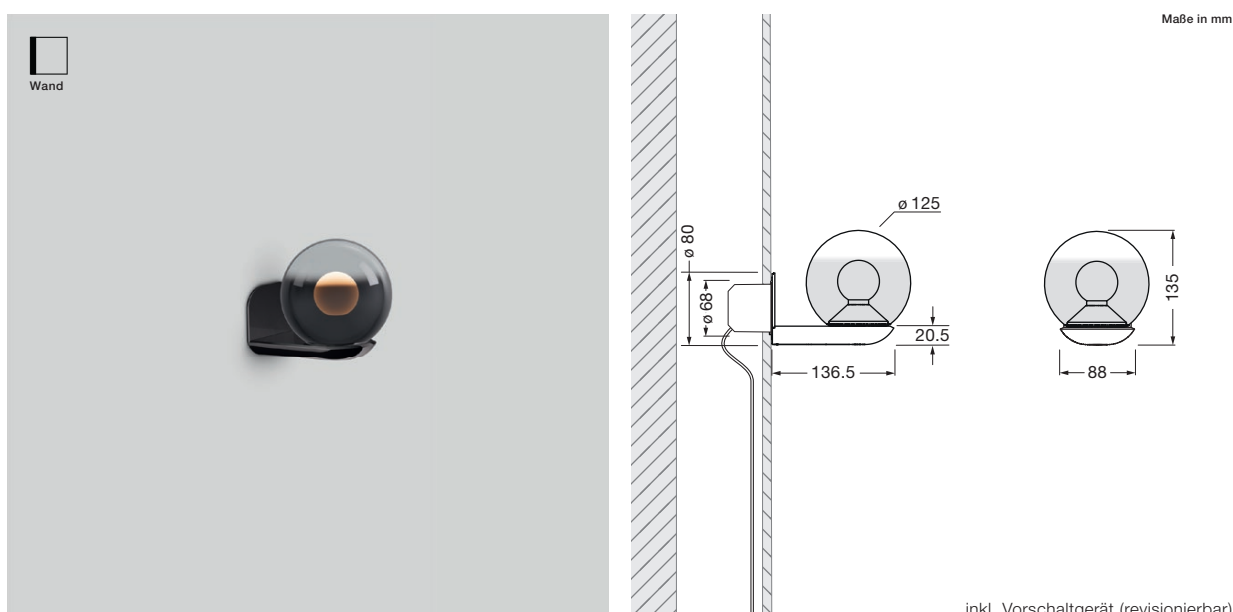

Luna parete cover Datenblatt

LED Wandleuchte mit kugelförmigen head und gerichtetem Lichtaustritt nach oben und einem Glaskugeldurchmesser von 125 mm. Die innovative LED-Fireball-Technologie erzeugt eine besondere Lichtwirkung – direkt abstrahlendes Licht nach oben sowie atmosphärisches Leuchten des Fireballs innerhalb der Glaskugel.

Version mit integriertem Vorschaltgerät und Blende zur Montage auf 68 mm Wanddosen, Anschluss an 230 V AC Netzspannung. Glasschirm sowie Fireball für Wartungszwecke abnehmbar, LED wechselbar. Steuerbar via Occhio air oder alternativ dimmbar via Phasenabschrittdimmer*. Die Farbtemperatur ist stufenlos steuerbar via Occhio air von 2700–4000 K (optional 2200–3500 K).

technische Daten Luna parete cover

Eigenschaften	Material	Aluminium, Glas, PVD beschichtet, Stahl, Kunststoff
	Gewicht	0,9 kg
Oberfläche	head / body / base	dark chrome, phantom
Occhio »color tune« LED	mittlere Lebensdauer	> 50,000 Std.
	Energieeffizienzklasse (Lichtausbeute)	G (50 lm/W)
	Leistung	LED 9 W (inkl. Vorschaltgerät 13 W, standby < 0,5 W)
	Farbwiedergabeindex	CRI Ra 95
	Farbtemperatur (Farbkonsistenz)	2700–4000 K (2-step) 2200–3500 K (2-step)
Elektrik	Dimmung	Occhio air oder via Phasenabschrittdimmer* (am Vorschaltgerät umschaltbar)
	Anschluss	230 V AC
	Powerfaktor Netzteil (cos φ1)	0,9
	Flimmer / Stroboskop-Effekt	< 1 (PstLM) / 0,4 (SVM)
	zulässige Betriebsbedingung	max. 30°C nur im Innenbereich betreiben