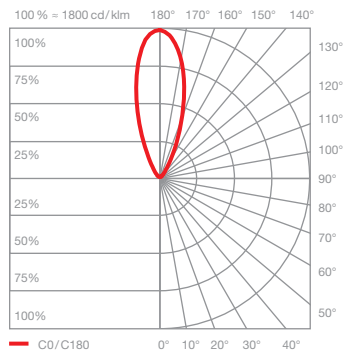

Luna parete cover Lichtwirkungen

uplight

gerichtetes, blendfreies Uplight
(Occhio fireball Optik), Abstrahlwinkel ca. 50°

Lichtquelle: Occhio fireball

Lichtstrom : high color 9 W 550 lm