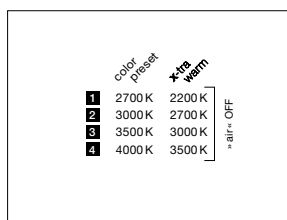

3. parete

Occhio air
powered by
Casambi

Occhio air (standard) Bluetooth-Steuerung über Occhio air App oder »air« controller (optional) Steuerung einzelner Leuchten, Gruppen und Szenen

sospeso up (1.) sospeso flat/pure (2.)

Schalterposition: »air« + SENSOR
»air« + »touchless control« (Bluetooth- und Gestensteuerung), Steuerung via »touchless control« und Occhio air App oder »air« controller, schalten, dimmen, »color tune« (Farbtemperatur stufenlos einstellbar), keine externe Dimmung möglich, Steuerung und Sensoren über Occhio air App deaktivierbar

Schalterposition: 1 2 3 4 = »air« OFF
Farbtemperatur einstellbar entsprechend gewählter Konfiguration (4 Stufen, siehe 4.), Phasenabschnittdimmung möglich, Occhio air deaktiviert

sospeso cloud

»air« + »touchless control« (Bluetooth- und Gestensteuerung), Steuerung via »touchless control« und Occhio air App oder »air« controller, schalten, dimmen, »color tune« (Farbtemperatur stufenlos einstellbar), keine externe Dimmung möglich, Steuerung und Sensoren über Occhio air App deaktivierbar

basso/sogno

»air« + »touchless control« (Bluetooth- und Gestensteuerung), Steuerung via »touchless control« und Occhio air App oder »air« controller, schalten, dimmen, »color tune« (Farbtemperatur stufenlos einstellbar), Steuerung und Sensoren über Occhio air App deaktivierbar

parete (3.)

Schalterposition: »air«
Steuerung via Occhio air App oder »air« controller, schalten, dimmen, »color tune« (Farbtemperatur stufenlos einstellbar), keine externe Dimmung möglich

Schalterposition: 1 2 3 4 = »air« OFF
Farbtemperatur einstellbar entsprechend gewählter Konfiguration (4 Stufen, siehe 4.), Phasenabschnittdimmung möglich, Occhio air deaktiviert

piena/scura up (1.) piena/scura flat (2.)

Schalterposition: »air« + SENSOR
»air« (Bluetoothsteuerung), Steuerung via Occhio air App oder »air« controller, schalten, dimmen, »color tune« (Farbtemperatur stufenlos einstellbar), keine externe Dimmung möglich, keine Gestensteuerung bei piena und scura

Schalterposition: 1 2 3 4 = »air« OFF
Farbtemperatur einstellbar entsprechend gewählter Konfiguration (4 Stufen, siehe 4.), Phasenabschnittdimmung möglich, Occhio air deaktiviert