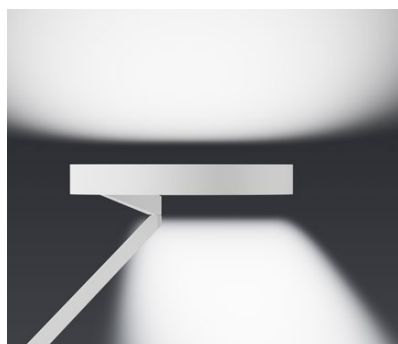

Gioia tavolo effetto di illuminazione

wide

fascio luminoso ampio (in alto e in basso), inclinazione del fascio ca. 80° diretta (in basso)

inserts: wide asymmetric/flood

flusso luminoso : high color 24 W 1830 lm