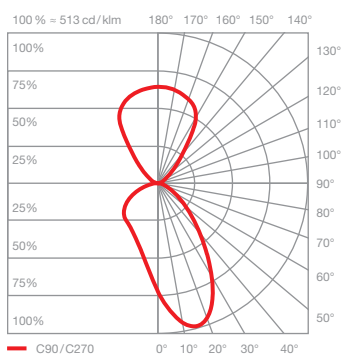

Gioia tavolo effetto di illuminazione

wide

fascio luminoso ampio (in alto e in basso), inclinazione del fascio ca. 80° diretta (in basso)

inserts: wide asymmetric/flood

flusso luminoso : high color 24 W 1830 lm