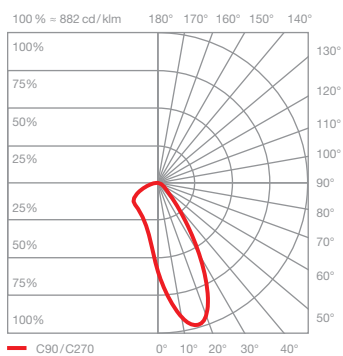

Gioia tavolo scheda tecnica

Lampada da tavolo a LED di forma anulare con emissione luminosa su due lati e un diametro della testa di 30 cm. L'effetto di illuminazione wide offre un fascio luminoso simmetrico in alto per un'illuminazione indiretta uniforme e un fascio luminoso asimmetrico in basso per un'illuminazione ottimale del tavolo. La funzione focus light consente di restringere ulteriormente il fascio luminoso inferiore per una luce ad alta intensità diretta su un'area ben circoscritta.

dati tecnici Gioia tavolo

proprietà	materiale	testa / corpo: alluminio; base: acciaio; inserti: plastica ottica
	lunghezza cavo	alimentatore (x): 1 m lampada (y): 2 m dei quali 1,5 m retrattili
	peso	8,5 kg (desk mount 1.9 kg)
superficie	testa	verniciata: bianco opaco, nero opaco, argento opaco, oro opaco rivestita in PVD: oro rosa, bronzo, phantom anodizzata: black phantom
	forcella / body / base / cavo	verniciata: bianco opaco, nero opaco
Occhio »color tune« LED	durata media	> 50.000 ore
	classe di efficienza energetica (efficienza luminosa)	G (60 lm / W)
	alimentazione	30 W (LED 24 W; stand-by <0,5 W)
	indice di resa cromatica	colore alto; CRI Ra 95
elettricità	temperatura di colore (uniformità del colore)	2700 – 4000 K (2 livelli)
	attenuazione	»touchless control« o Occhio air
elettricità	collegamento	230 V CA / 50 Hz
	alimentatore con fattore di potenza (cos φ1)	0,9
	sfarfallio / effetto stroboscopico	1 (PstLM) / 0,9 (SVM)
	condizioni operative consentite	max. 30°C solo per uso interno

Gioia tavolo effetto di illuminazione

wide

fascio luminoso ampio (in alto e in basso), inclinazione del fascio ca. 80° diretta (in basso)

inserts: wide asymmetric/flood

flusso luminoso : high color 24 W 1830 lm

focus light

luce diretta concentrata verso il basso

flusso luminoso : high color 9 W 610 lm

Gioia tavolo opzione di montaggio

desk mount (opzionale per Gioia tavolo)
per il montaggio su piani del tavolo
con spessore del materiale 10-45 mm