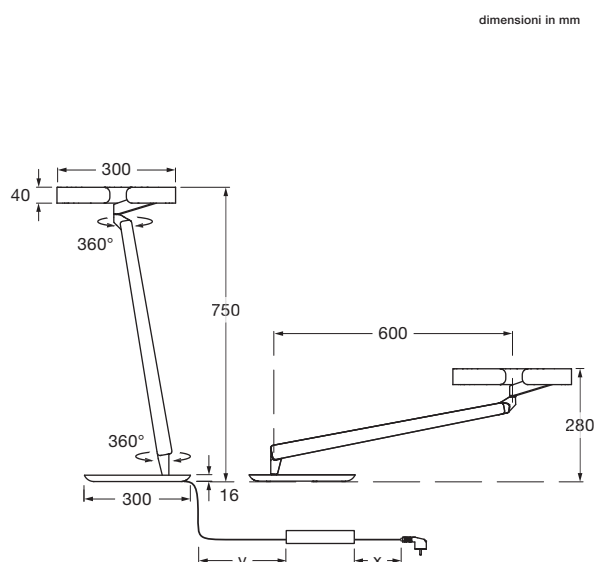

Gioia tavolo scheda tecnica

Lampada da tavolo a LED di forma anulare con emissione luminosa su due lati e un diametro della testa di 30 cm. L'effetto di illuminazione wide offre un fascio luminoso simmetrico in alto per un'illuminazione indiretta uniforme e un fascio luminoso asimmetrico in basso per un'illuminazione ottimale del tavolo. La funzione focus light consente di restringere ulteriormente il fascio luminoso inferiore per una luce ad alta intensità diretta su un'area ben circoscritta.

dati tecnici Gioia tavolo

proprietà	materiale	testa / corpo: alluminio; base: acciaio; inserti: plastica ottica
	lunghezza cavo	alimentatore (x): 1 m lampada (y): 2 m dei quali 1,5 m retrattili
	peso	8,5 kg (desk mount 1.9 kg)
superficie	testa	verniciata: bianco opaco, nero opaco, argento opaco, oro opaco rivestita in PVD: oro rosa, bronzo, phantom anodizzata: black phantom
	forcella / body / base / cavo	verniciata: bianco opaco, nero opaco
Occhio »color tune« LED	durata media	> 50.000 ore
	classe di efficienza energetica (efficienza luminosa)	G (60 lm / W)
	alimentazione	30 W (LED 24 W; stand-by <0,5 W)
	indice di resa cromatica	colore alto; CRI Ra 95
elettricità	temperatura di colore (uniformità del colore)	2700 – 4000 K (2 livelli)
	attenuazione	»touchless control« o Occhio air
elettricità	collegamento	230 V CA / 50 Hz
	alimentatore con fattore di potenza (cos φ1)	0,9
	sfarfallio / effetto stroboscopico	1 (PstLM) / 0,9 (SVM)
	condizioni operative consentite	max. 30°C solo per uso interno