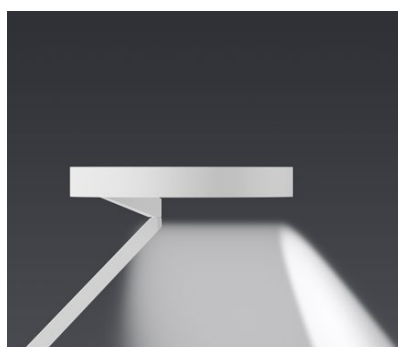

Gioia tavolo scheda tecnica

Lampada da tavolo a LED di forma anulare con emissione luminosa su due lati e un diametro della testa di 30 cm. L'effetto di illuminazione wide offre un fascio luminoso simmetrico in alto per un'illuminazione indiretta uniforme e un fascio luminoso asimmetrico in basso per un'illuminazione ottimale del tavolo. La funzione focus light consente di restringere ulteriormente il fascio luminoso inferiore per una luce ad alta intensità diretta su un'area ben circoscritta.

dati tecnici Gioia tavolo

proprietà	materiale	testa / corpo: alluminio; base: acciaio; inserti: plastica ottica
	lunghezza cavo	alimentatore (x): 1 m lampada (y): 2 m dei quali 1,5 m retrattili
	peso	8,5 kg (desk mount 1.9 kg)
superficie	testa	verniciata: bianco opaco, nero opaco, argento opaco, oro opaco rivestita in PVD: oro rosa, bronzo, phantom anodizzata: black phantom
	forcella / body / base / cavo	verniciata: bianco opaco, nero opaco
Occhio »color tune« LED	durata media	> 50.000 ore
	classe di efficienza energetica (efficienza luminosa)	G (60 lm / W)
	alimentazione	30 W (LED 24 W; stand-by <0,5 W)
	indice di resa cromatica	colore alto; CRI Ra 95
elettricità	temperatura di colore (uniformità del colore)	2700 – 4000 K (2 livelli)
	attenuazione	»touchless control« o Occhio air
elettricità	collegamento	230 V CA / 50 Hz
	alimentatore con fattore di potenza (cos φ1)	0,9
	sfarfallio / effetto stroboscopico	1 (PstLM) / 0,9 (SVM)
	condizioni operative consentite	max. 30°C solo per uso interno

Gioia tavolo effetto di illuminazione

wide

fascio luminoso ampio (in alto e in basso), inclinazione del fascio ca. 80° diretta (in basso)

inserts: wide asymmetric/flood

flusso luminoso : high color 24 W 1830 lm

focus light

luce diretta concentrata verso il basso

flusso luminoso : high color 9 W 610 lm

Gioia tavolo opzione di montaggio

desk mount (opzionale per Gioia tavolo)
per il montaggio su piani del tavolo
con spessore del materiale 10-45 mm