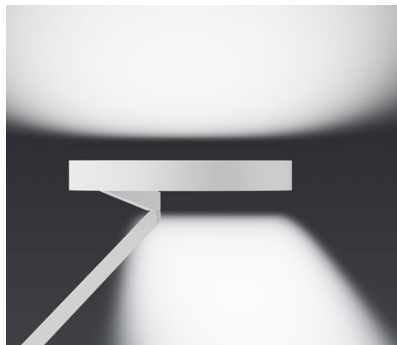

Gioia tavolo Datenblatt

Ringförmige LED Tischleuchte mit beidseitigem Lichtaustritt und einem Leuchtenkopf-Durchmesser von 30 cm. Die Lichtwirkung wide bietet breit abstrahlendes, symmetrisches Licht nach oben für eine gleichmäßige indirekte Ausleuchtung und gerichtetes, asymmetrisches Licht nach unten für eine perfekte Ausleuchtung des Tisches. Das focus light ermöglicht eine weitere Fokussierung des downlights für ein gerichtetes Licht mit hoher Intensität auf eine reduzierte Fläche.

technische Daten Gioia tavolo

Eigenschaften	Material	head / body: Aluminium, base: Stahl, inserts: optischer Kunststoff
	Kabellänge	Netzteil (x): 1 m Leuchte (y): 2 m davon sind 1,5 m aufrollbar
	Gewicht	8,5 kg (desk mount 1,9 kg)
Oberfläche	head	Lack: weiß matt, schwarz matt, silber matt, gold matt PVD-beschichtet: rose gold, bronze, phantom eloxiert: black phantom
	Gabel / body / base / Kabel	Lack: weiß matt, schwarz matt
Occhio »color tune« LED	mittlere Lebensdauer	> 50.000 Std.
	Energieeffizienzklasse (Lichtausbeute)	G (60 lm / W)
	Leistung	30 W (LED 24 W; standby < 0,5 W)
	Farbwiedergabeindex	high color; CRI Ra 95
	Farbtemperatur (Farbkonsistenz)	2700–4000 K (2-step)
Elektrik	Dimmung	»touchless control« oder Occhio air
	Anschluss	230 V AC / 50 Hz
	Powerfaktor Netzteil (cos φ1)	0,9
	Flimmer / Stroboskop-Effekt	1 (PstLM) / 0,9 (SVM)
	zulässige Betriebsbedingung	max. 30°C nur im Innenbereich betreiben

Gioia tavolo Lichtwirkung

wide

breit abstrahlendes Licht (oben und unten),
Lichtkegel ca. 80° gerichtet (unten)

inserts: wide asymmetric/flood

Lichtstrom : high color 24 W 1830 lm

focus light

gerichtetes und fokussiertes Licht nach unten