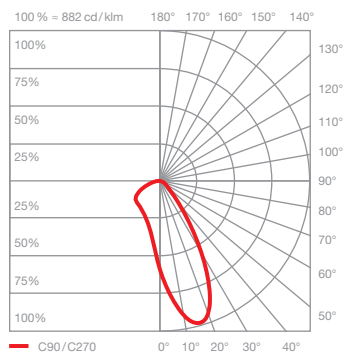

technische Daten Gioia tavolo

Eigenschaften	Material	head / body: Aluminium, base: Stahl, inserts: optischer Kunststoff
	Kabellänge	Netzteil (x): 1 m Leuchte (y): 2 m davon sind 1,5 m aufrollbar
	Gewicht	8,5 kg (desk mount 1,9 kg)
Oberfläche	head	Lack: weiß matt, schwarz matt, silber matt, gold matt PVD-beschichtet: rose gold, bronze, phantom eloxiert: black phantom
	Gabel / body / base / Kabel	Lack: weiß matt, schwarz matt
Occhio »color tune« LED	mittlere Lebensdauer	> 50.000 Std.
	Energieeffizienzklasse (Lichtausbeute)	G (60 lm / W)
	Leistung	30 W (LED 24 W; standby < 0,5 W)
	Farbwiedergabeindex	high color; CRI Ra 95
	Farbtemperatur (Farbkonsistenz)	2700–4000 K (2-step)
Elektrik	Dimmung	»touchless control« oder Occhio air
	Anschluss	230 V AC / 50 Hz
	Powerfaktor Netzteil (cos φ1)	0,9
	Flimmer / Stroboskop-Effekt	1 (PstLM) / 0,9 (SVM)
	zulässige Betriebsbedingung	max. 30°C nur im Innenbereich betreiben

Gioia tavolo Lichtwirkung

wide

breit abstrahlendes Licht (oben und unten),
Lichtkegel ca. 80° gerichtet (unten)

inserts: wide asymmetric/flood

Lichtstrom : high color 24 W 1830 lm

focus light

gerichtetes und fokussiertes Licht nach unten