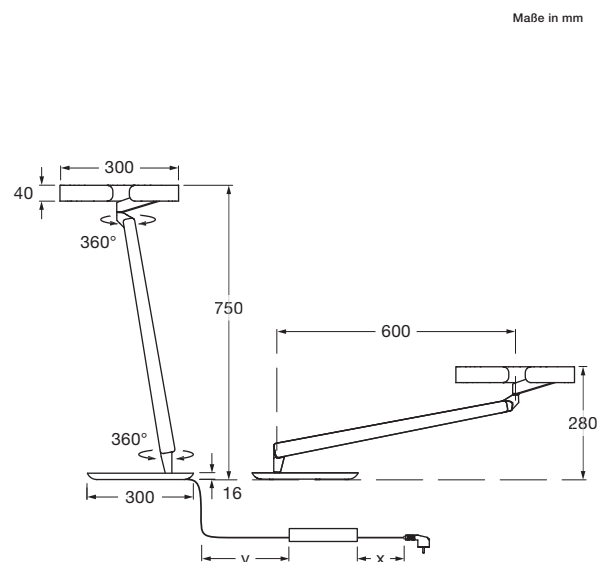

Gioia tavolo Datenblatt

Ringförmige LED Tischleuchte mit beidseitigem Lichtaustritt und einem Leuchtenkopf-Durchmesser von 30 cm. Die Lichtwirkung wide bietet breit abstrahlendes, symmetrisches Licht nach oben für eine gleichmäßige indirekte Ausleuchtung und gerichtetes, asymmetrisches Licht nach unten für eine perfekte Ausleuchtung des Tisches. Das focus light ermöglicht eine weitere Fokussierung des downlights für ein gerichtetes Licht mit hoher Intensität auf eine reduzierte Fläche.

Der head ist ohne Anschlag frei drehbar (360°) und kann für Wartungszwecke entnommen werden. Der body ist frei höhenverstellbar und ebenfalls ohne Anschlag um 360° frei drehbar. Anschluss über Netzteil (Konverter) an 230 V AC / 50 Hz Netzspannung bei einer Leistung von 30 W, Steuerung via »touchless control« am head oder via Occhio air. Die Farbtemperatur ist stufenlos via »touchless control« oder Occhio air von 2700–4000 K steuerbar.

technische Daten Gioia tavolo

Eigenschaften	Material	head / body: Aluminium, base: Stahl, inserts: optischer Kunststoff
	Kabellänge	Netzteil (x): 1 m Leuchte (y): 2 m davon sind 1,5 m aufrollbar
	Gewicht	8,5 kg (desk mount 1,9 kg)
Oberfläche	head	Lack: weiß matt, schwarz matt, silber matt, gold matt PVD-beschichtet: rose gold, bronze, phantom eloxiert: black phantom
	Gabel / body / base / Kabel	Lack: weiß matt, schwarz matt
Occhio »color tune« LED	mittlere Lebensdauer	> 50.000 Std.
	Energieeffizienzklasse (Lichtausbeute)	G (60 lm / W)
	Leistung	30 W (LED 24 W; standby < 0,5 W)
	Farbwiedergabeindex	high color; CRI Ra 95
	Farbtemperatur (Farbkonsistenz)	2700–4000 K (2-step)
Elektrik	Dimmung	»touchless control« oder Occhio air
	Anschluss	230 V AC / 50 Hz
	Powerfaktor Netzteil (cos φ1)	0,9
	Flimmer / Stroboskop-Effekt	1 (PstLM) / 0,9 (SVM)
	zulässige Betriebsbedingung	max. 30°C nur im Innenbereich betreiben