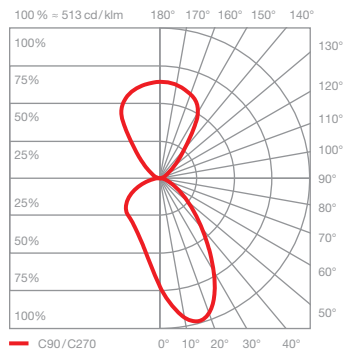

Gioia tavolo Lichtwirkung

wide

breit abstrahlendes Licht (oben und unten),
Lichtkegel ca. 80° gerichtet (unten)

inserts: wide asymmetric/flood

Lichtstrom :   high color   24 W   1830 lm